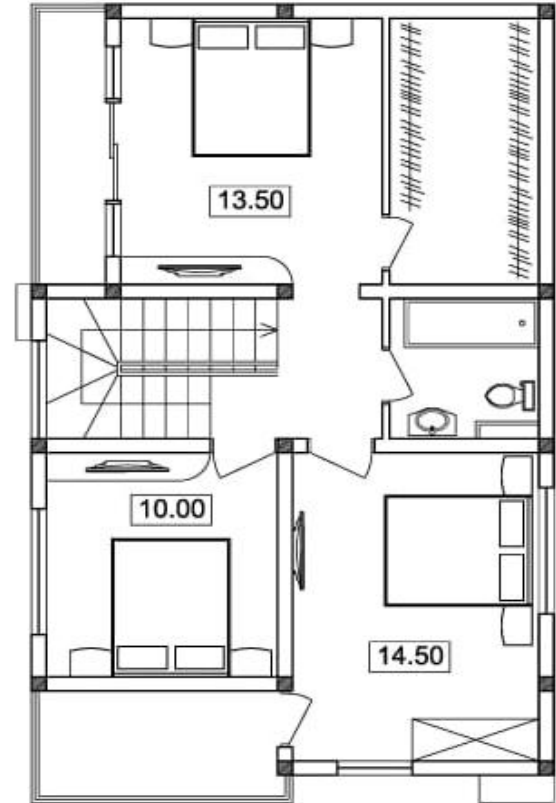

ПЛАНИРОВКА 2 ЭТАЖА

PROSOCHI

тел. 89284472227