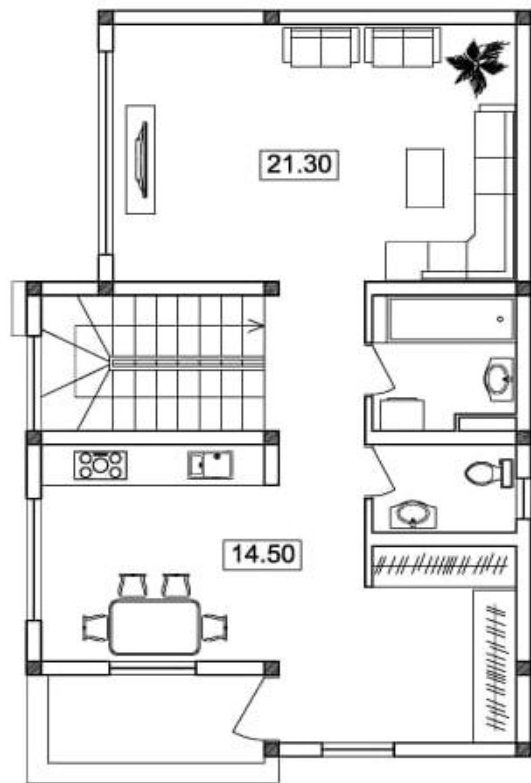

ПЛАНИРОВКА 1 ЭТАЖА

PROSOCHI

тел. 89284472227