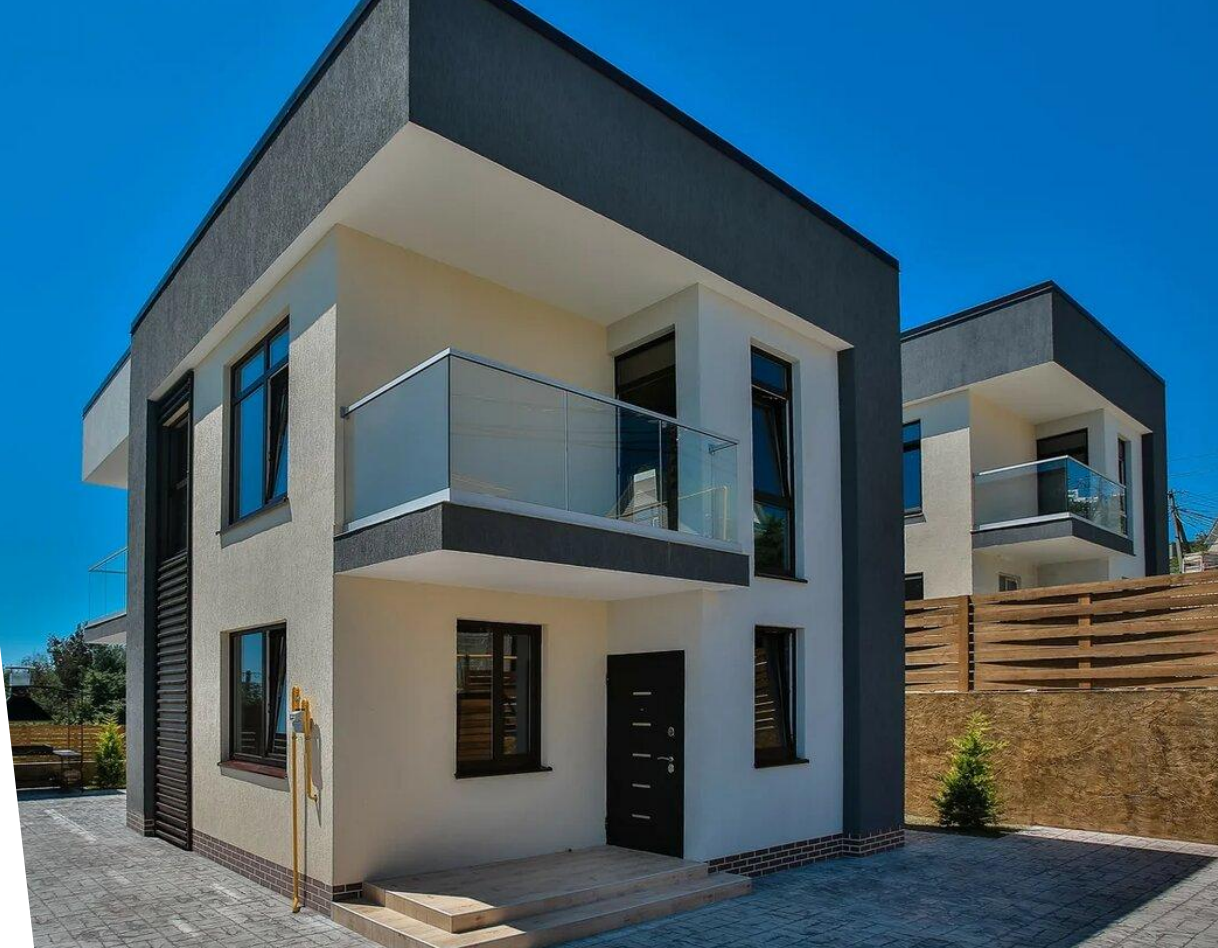

Коттеджный
посёлок

Эдем

PROSOCHI

тел. 89284472227